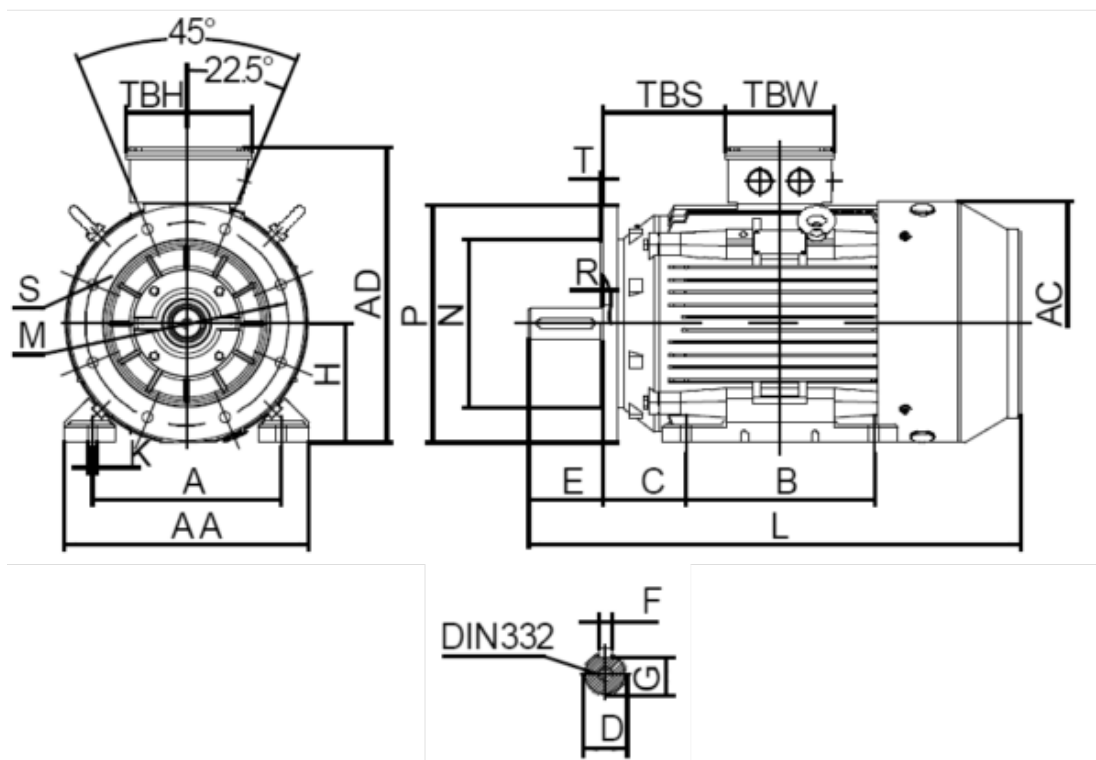

Varenummer: 250313200427
 Beskrivelse: Kleedrive T3C 315M-4 132.0KW 1400 o/min
 3x400/690V 50HZ IP55 B35 Eff=95,6%

Mål

A = 457	F = 22	TBW = 290
AA = 628	G = 71	
AC = Ø680	H = 315	
AD = 825	HD = 510	
B = 508	K = Ø28	
C = 216	L = 1385	
D = Ø80	TBH = 350	
E = 170	TBS = 200	